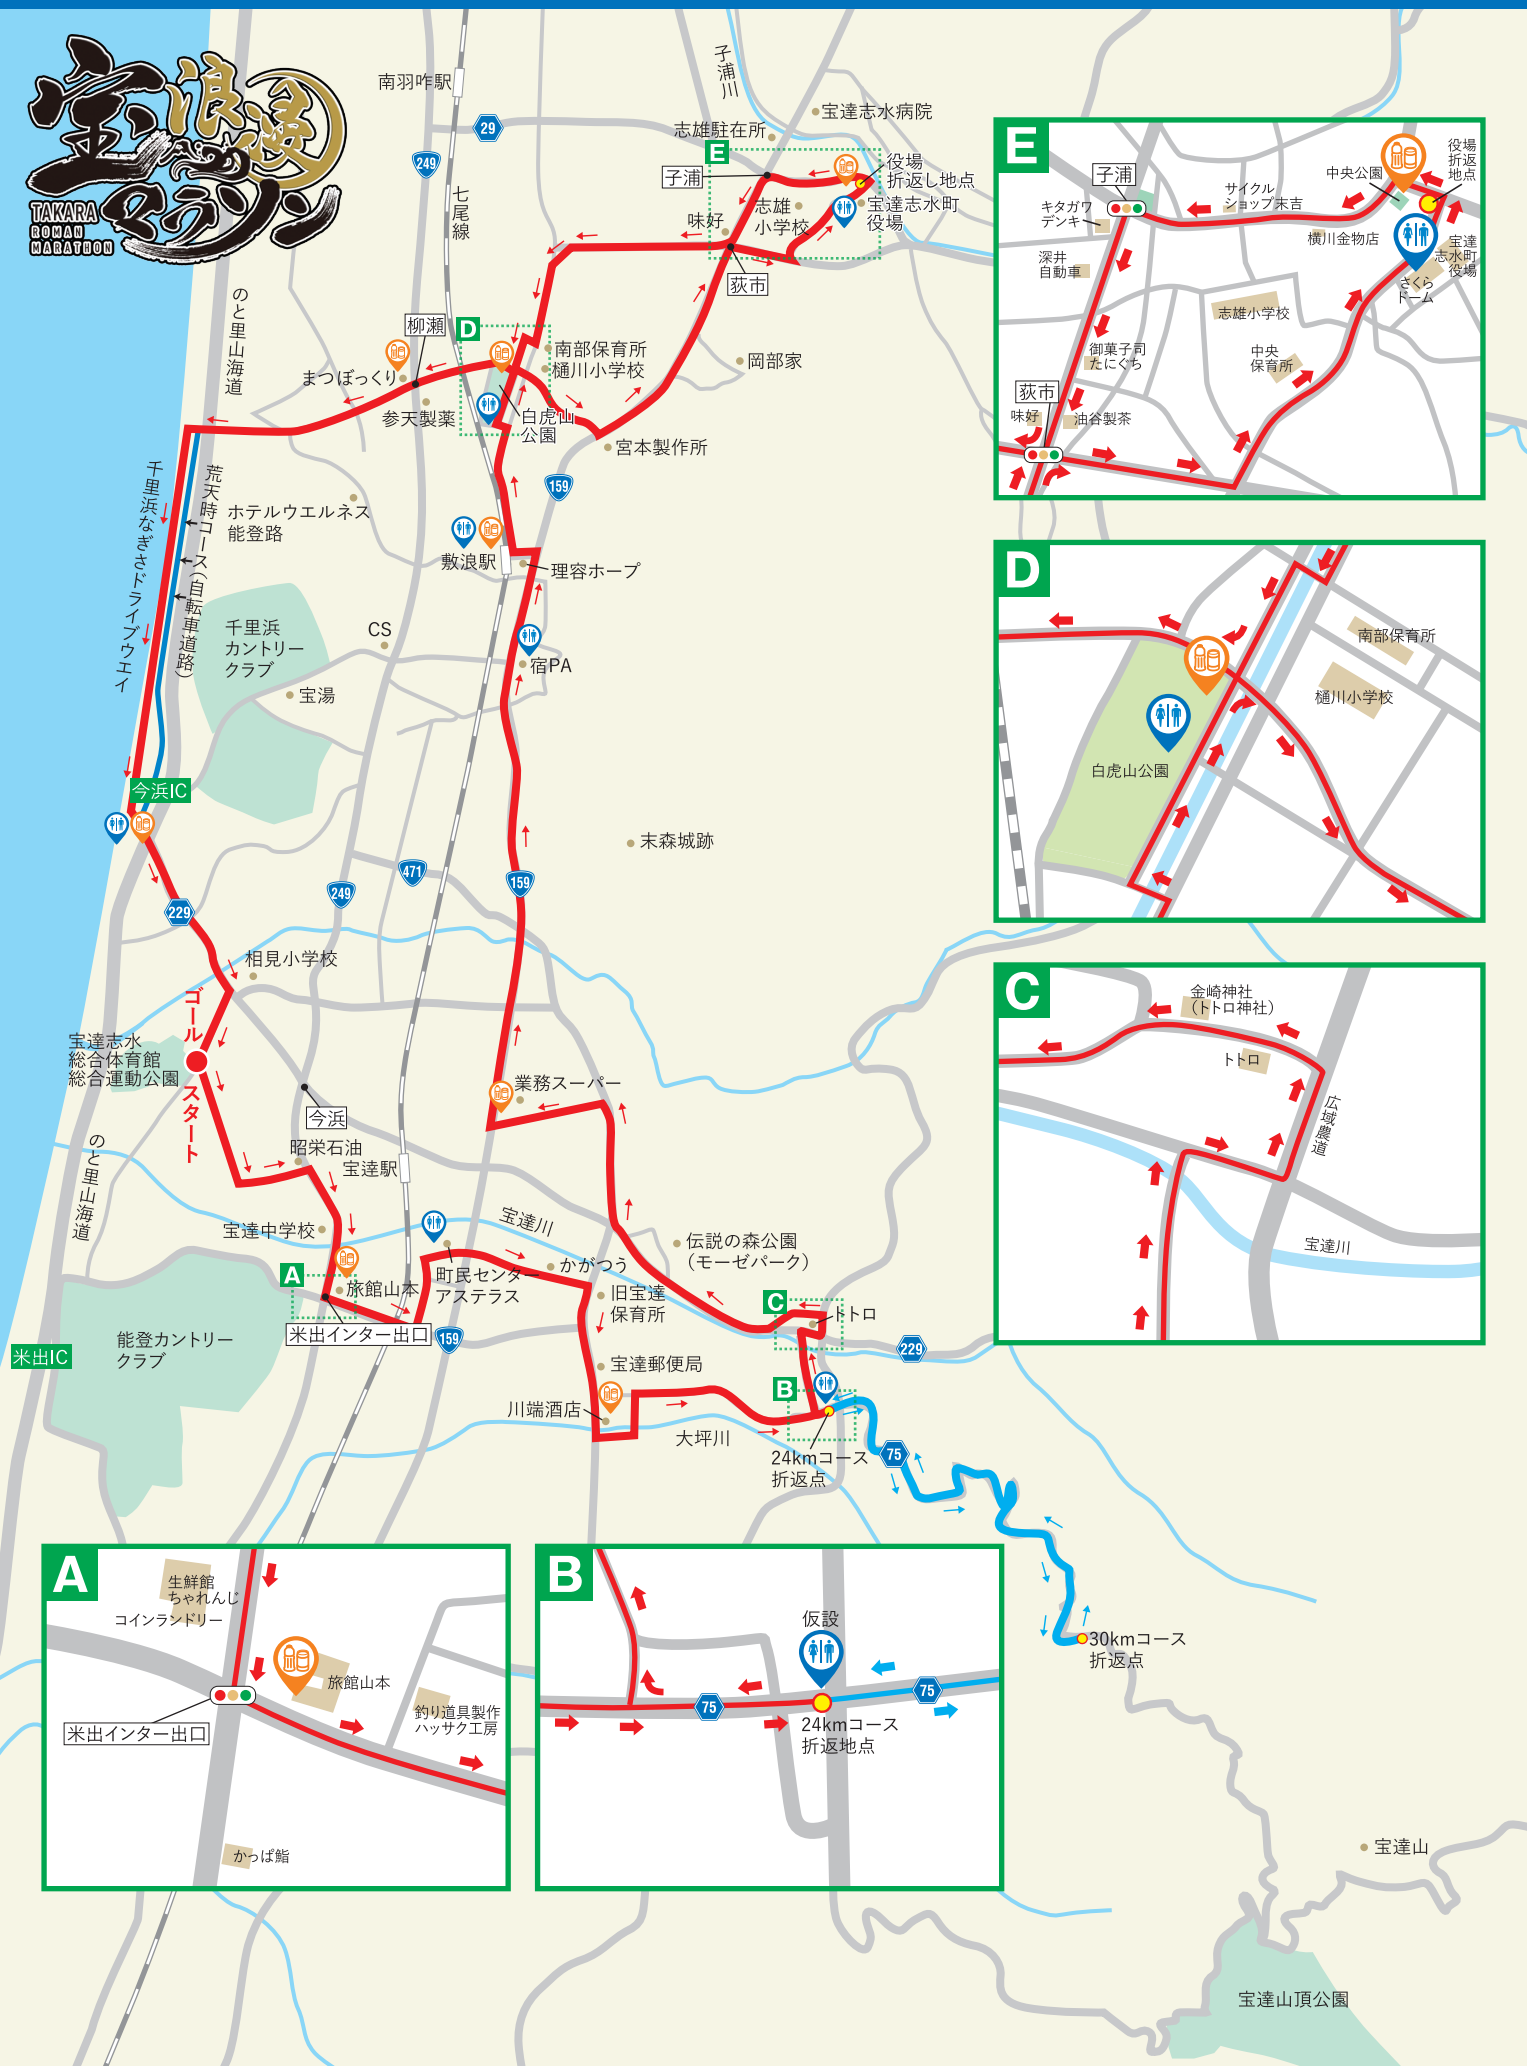

宝浪漫マラソン 2021

FREE-RUN

コースマップ

30kmコース折返点

宝達山

宝達山頂公園